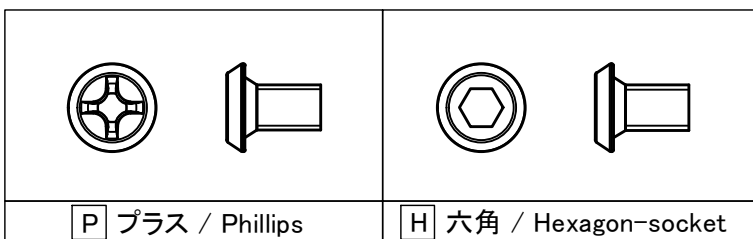

■テクニカルデータ / Technical Data■

締付トルク / Recommended torque : 0.3N・m ~ 0.6N・m

型番 / Product Number

台形ビス仕様 / Original trapezoid head screw specification

色仕様 / Color Type

記号 / Code	コーナーブロック / Corner block	側板 / Frame	カバー / Top cover	下カバー / Bottom cover	アルミ足 / Aluminium feet
S S	シルバー / Silver	シルバー / Silver	シルバー / Silver	シルバー / Silver	シルバー / Silver
S B	ブラック / Black	シルバー / Silver	シルバー / Silver	シルバー / Silver	シルバー / Silver
B X	ブラック / Black	ブラック / Black	シルバー / Silver	シルバー / Silver	シルバー / Silver
B B	ブラック / Black	ブラック / Black	ブラック / Black	ブラック / Black	ブラック / Black

構成内容 / Components

No.	名称 / Part name	数量 / Pcs	材質 / Material	色・表面処理 / Color・Finish
1	コーナーブロック Corner block	4	アルミダイキャスト ADC12 Diecast aluminium ADC12	シルバー, ブラック・塗装 (内部無処理) Silver, Black・Painted (Unfinished inside)
2	側板 Frame	4	アルミ押出材 A6063S-T5 Extruded aluminium A6063S-T5	シルバー, ブラック・アルマイト Silver, Black・Anodized
3	カバー Top cover	1	アルミ板 A1100P Aluminium A1100P	シルバー, ブラック・アルマイト Silver, Black・Anodized
4	下カバー Bottom cover	1	アルミ板 A1100P Aluminium A1100P	シルバー, ブラック・アルマイト Silver, Black・Anodized
5	アルミ足 Aluminium feet	4	アルミ & シリコンゴム Aluminium & Silicone	シルバー, ブラック・アルマイト & ブラック Silver, Black・Anodized & Black
6	取付ビス (皿M3 x 8) Screw (Flat head M3 - 8)	16	鉄 Steel	ニッケルメッキ Nickel plated
7	取付ビス (台形M3 x 5) Screw (Trapezoid head M3 - 5)	12	鉄 Steel	ニッケルメッキ, 三価黒クロメート Nickel plated, Black trivalent chromate
8	取付ビス (バインドM4 x 8) Screw (Bind head M4 - 8)	4	鉄 Steel	三価黒クロメート Black trivalent chromate