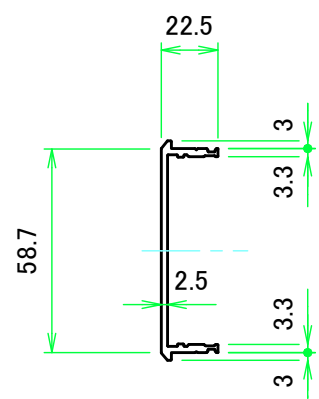

A 側板 / A Frame

2-M3用サラ穴
2-M3 Countersunk
※ 反対面も同様 / Same on the other side.

表面 / Front side

裏面 / Back side