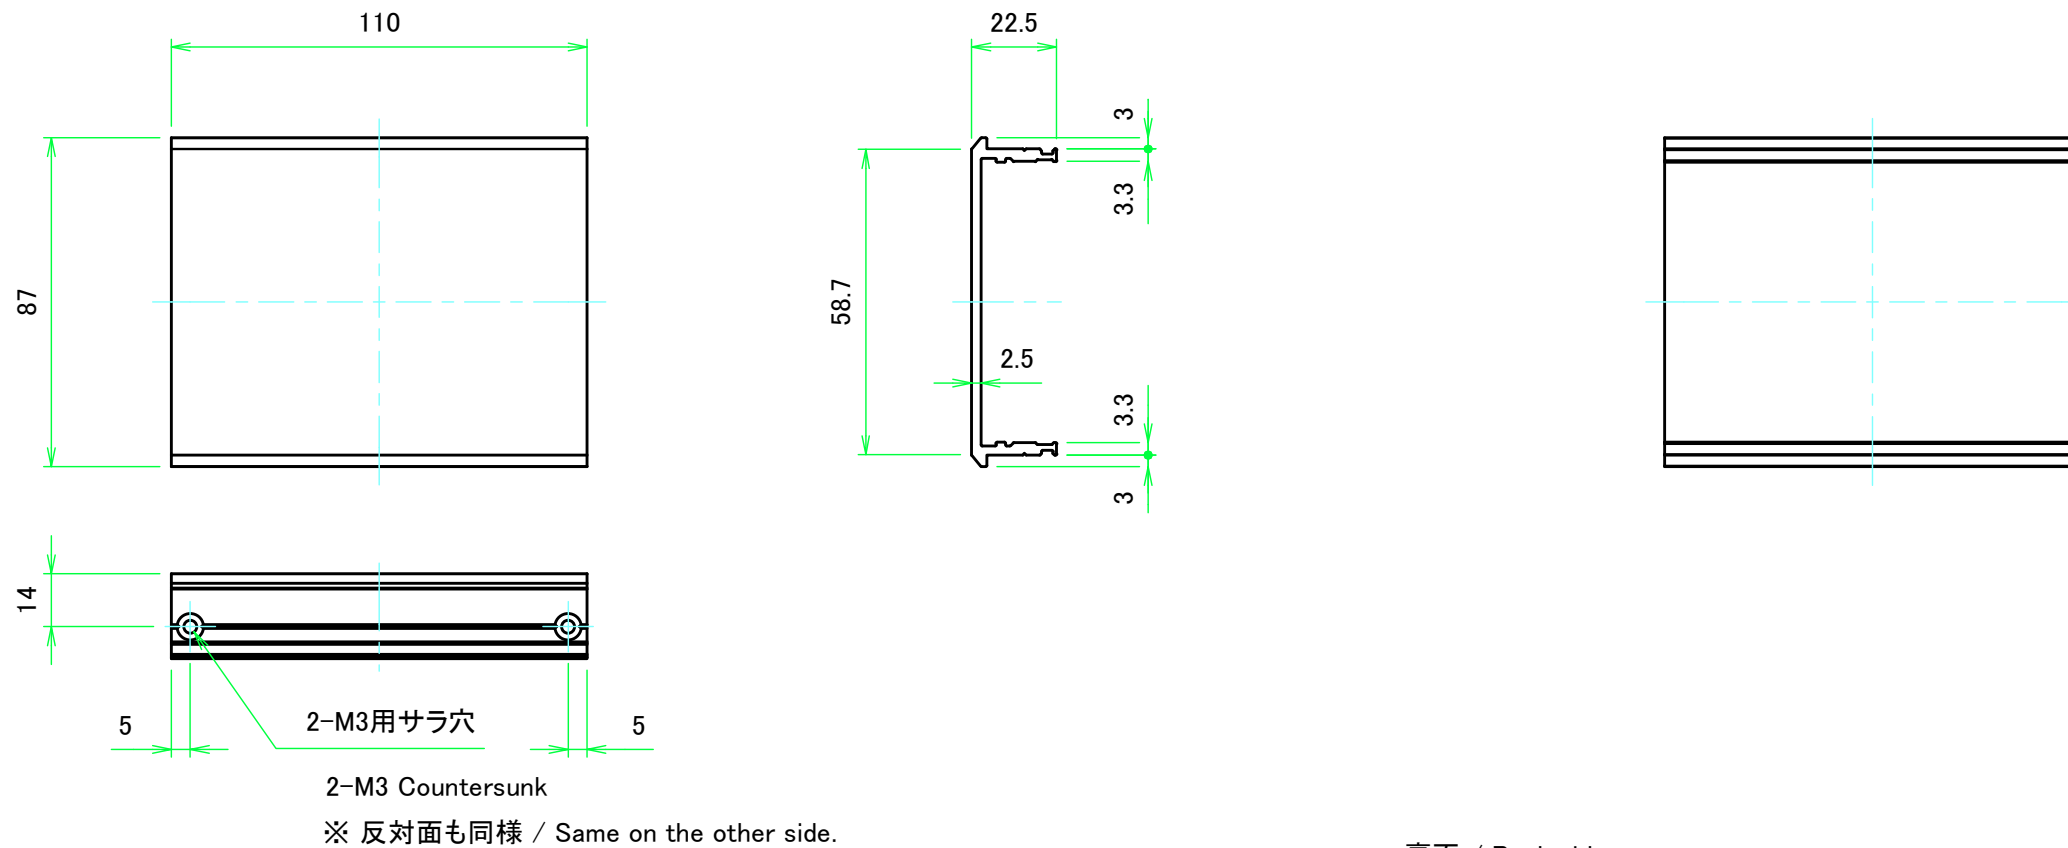

C 側板 / C Frame

表面 / Front side

裏面 / Back side

D 側板 / D Frame