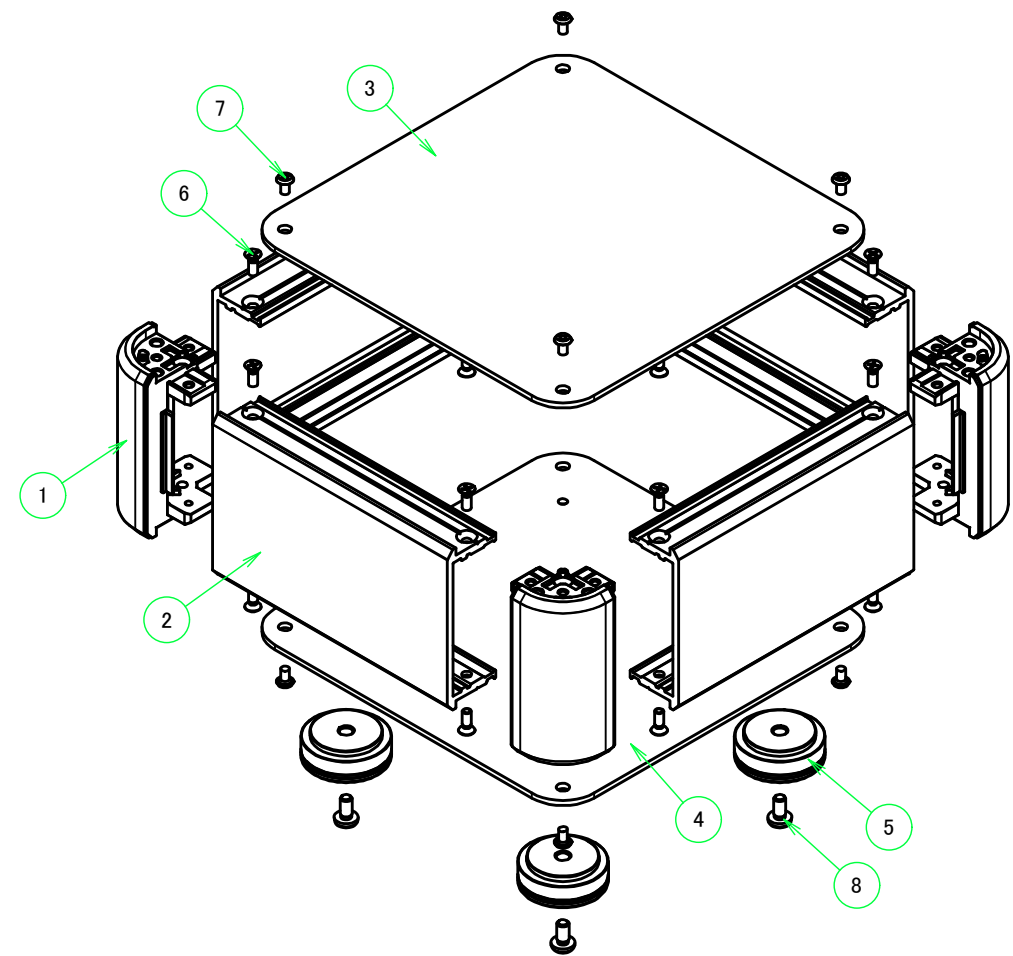

■テクニカルデータ / Technical Data■

締付トルク / Recommended torque : 0.3N・m ~ 0.6N・m

型番 / Product Number

台形ビス仕様 / Original trapezoid head screw specification

色仕様 / Color Type

記号 / Code	コーナーブロック / Corner block	側板 / Frame	カバー / Top cover	下カバー / Bottom cover	アルミ足 / Aluminium feet
S S	シルバー / Silver	シルバー / Silver	シルバー / Silver	シルバー / Silver	シルバー / Silver
S B	ブラック / Black	シルバー / Silver	シルバー / Silver	シルバー / Silver	シルバー / Silver
B X	ブラック / Black	ブラック / Black	シルバー / Silver	シルバー / Silver	シルバー / Silver
B B	ブラック / Black	ブラック / Black	ブラック / Black	ブラック / Black	ブラック / Black

構成内容 / Components

No.	名称 / Part name	数量 / Pcs	材質 / Material	色・表面処理 / Color・Finish
1	コーナーブロック Corner block	4	アルミダイキャスト ADC12 Diecast aluminium ADC12	シルバー, ブラック・塗装 (内部無処理) Silver, Black・Painted (Unfinished inside)
2	側板 Frame	4	アルミ押出材 A6063S-T5 Extruded aluminium A6063S-T5	シルバー, ブラック・アルマイト Silver, Black・Anodized
3	カバー Top cover	1	アルミ板 A1100P Aluminium A1100P	シルバー, ブラック・アルマイト Silver, Black・Anodized
4	下カバー Bottom cover	1	アルミ板 A1100P Aluminium A1100P	シルバー, ブラック・アルマイト Silver, Black・Anodized
5	アルミ足 Aluminium feet	4	アルミ & シリコンゴム Aluminium & Silicone	シルバー, ブラック・アルマイト & ブラック Silver, Black・Anodized & Black
6	取付ビス (皿M3 x 8) Screw (Flat head M3 - 8)	16	鉄 Steel	ニッケルメッキ Nickel plated
7	取付ビス (台形M3 x 5) Screw (Trapezoid head M3 - 5)	12	鉄 Steel	ニッケルメッキ, 三価黒クロメート Nickel plated, Black trivalent chromate
8	取付ビス (バインドM4 x 8) Screw (Bind head M4 - 8)	4	鉄 Steel	三価黒クロメート Black trivalent chromate