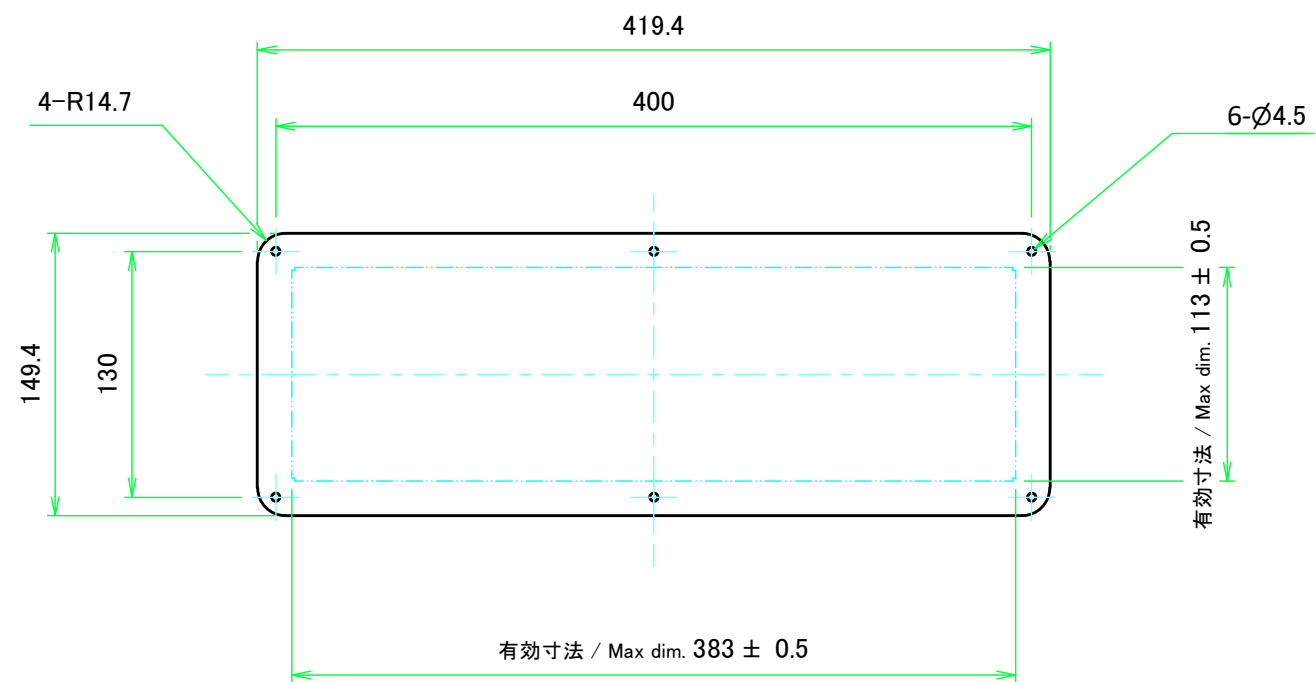

B 側板 / B Frame

表面 / Front side

裏面 / Back side

株式会社タカチ電機工業 TAKACHI ELECTRONICS ENCLOSURE CO., LTD.			品名/Title 側板 Frame	
承認/Approved 中根	検図/Checked 王	製図/Created 益子	型番/Product number	尺度/Scale 1:3 ページ/Page 3 / 6
H88 - W430			作成日/Date 2023/11/27	
本図面の著作権は株式会社タカチ電機工業に帰属します。 / Copyright (C) TAKACHI ELECTRONICS ENCLOSURE CO., LTD. All Rights Reserved.				

C 側板 / C Frame

表面 / Front side

裏面 / Back side

D 側板 / D Frame

表面 / Front side

裏面 / Back side

株式会社タカチ電機工業 TAKACHI ELECTRONICS ENCLOSURE CO., LTD.			品名/Title 側板 Frame	
承認/Approved 中根	検図/Checked 王	製図/Created 益子	型番/Product number	尺度/Scale 1:2
H88 - D160			作成日/Date 2023/11/27	ページ/Page 4 / 6
本図面の著作権は株式会社タカチ電機工業に帰属します。 / Copyright (C) TAKACHI ELECTRONICS ENCLOSURE CO., LTD. All Rights Reserved.				