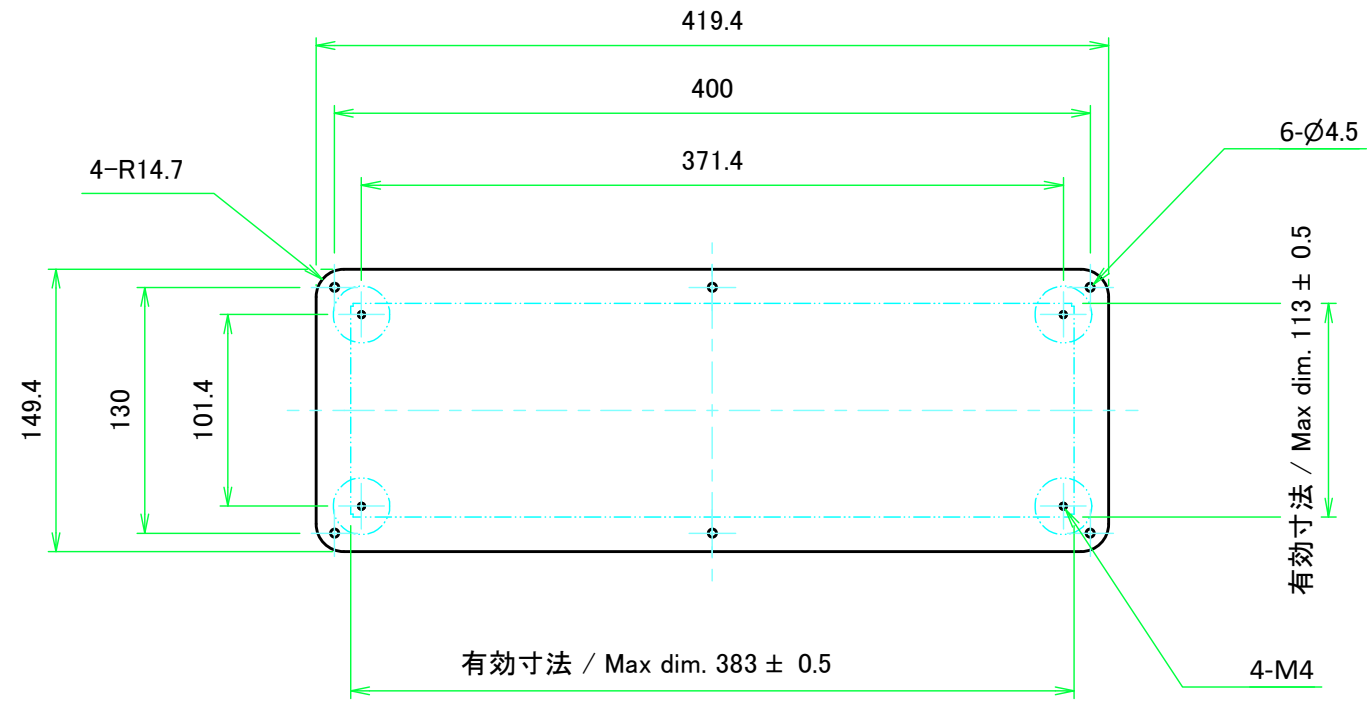

保護シート側
Surface protective film side