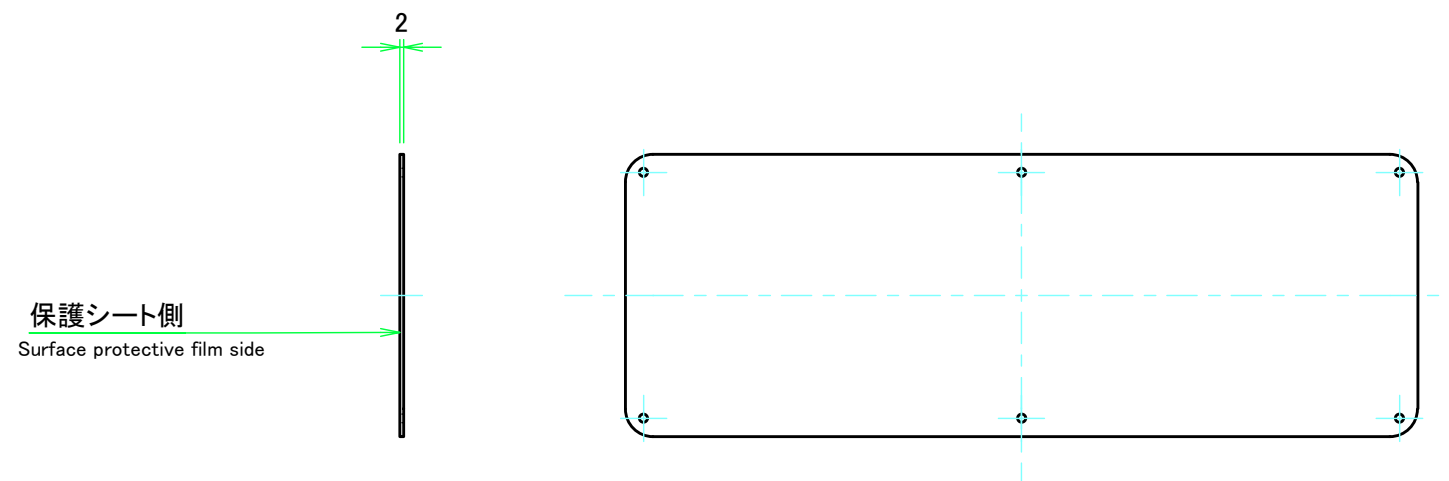

裏面 / Back side

株式会社タカチ電機工業 TAKACHI ELECTRONICS ENCLOSURE CO., LTD.			品名/Title カバー Top cover		
承認/Approved	検図/Checked	製図/Created	型番/Product number		尺度/Scale 1:4
中根	王	益子	W430 - D160	作成日/Date 2023/12/13	
本図面の著作権は株式会社タカチ電機工業に帰属します。 / Copyright (C) TAKACHI ELECTRONICS ENCLOSURE CO., LTD. All Rights Reserved.				ページ/Page 5 / 6