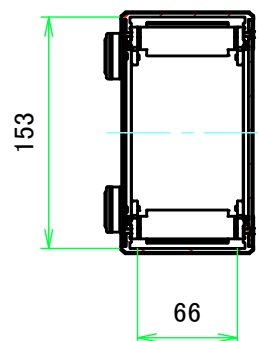

■テクニカルデータ / Technical Data■

締付トルク / Recommended torque : 0.3N・m ~ 0.6N・m

型番 / Product Number

台形ビス仕様 / Original trapezoid head screw specification

色仕様 / Color Type

記号 / Code	コーナーブロック / Corner block	側板 / Frame	カバー / Top cover	下カバー / Bottom cover	アルミ足 / Aluminium feet
S S	シルバー / Silver	シルバー / Silver	シルバー / Silver	シルバー / Silver	シルバー / Silver
S B	ブラック / Black	シルバー / Silver	シルバー / Silver	シルバー / Silver	シルバー / Silver
B X	ブラック / Black	ブラック / Black	シルバー / Silver	シルバー / Silver	シルバー / Silver
B B	ブラック / Black	ブラック / Black	ブラック / Black	ブラック / Black	ブラック / Black

B view

D view

E view

C view

F view

A-A (1:5)

A view

C-C (1:5)

B 側板 / B Frame

表面 / Front side

裏面 / Back side

株式会社タカチ電機工業 TAKACHI ELECTRONICS ENCLOSURE CO., LTD.			品名/Title 側板 Frame	
承認/Approved 中根	検図/Checked 王	製図/Created 益子	型番/Product number	尺度/Scale 1:3 ページ/Page 3 / 6
H88 - W430			作成日/Date 2023/11/27	
本図面の著作権は株式会社タカチ電機工業に帰属します。 / Copyright (C) TAKACHI ELECTRONICS ENCLOSURE CO., LTD. All Rights Reserved.				

C 側板 / C Frame

表面 / Front side

裏面 / Back side

D 側板 / D Frame

表面 / Front side

裏面 / Back side

株式会社タカチ電機工業 TAKACHI ELECTRONICS ENCLOSURE CO., LTD.			品名/Title 側板 Frame	
承認/Approved 中根	検図/Checked 王	製図/Created 益子	型番/Product number	尺度/Scale 1:2
H88 - D160			作成日/Date 2023/11/27	ページ/Page 4 / 6
本図面の著作権は株式会社タカチ電機工業に帰属します。 / Copyright (C) TAKACHI ELECTRONICS ENCLOSURE CO., LTD. All Rights Reserved.				