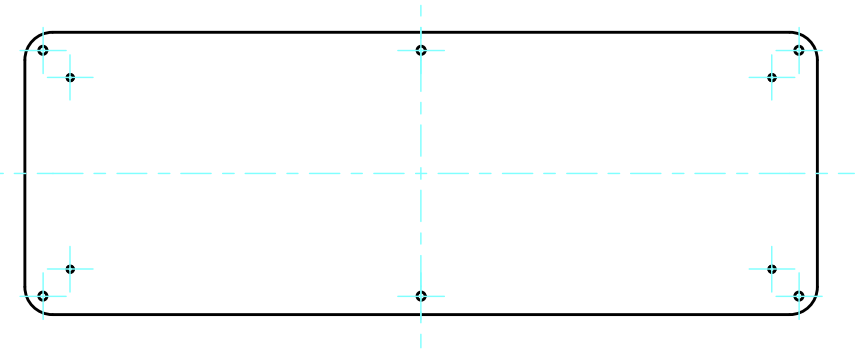

表面 / Front side

裏面 / Back side

株式会社タカチ電機工業 TAKACHI ELECTRONICS ENCLOSURE CO., LTD.			品名/Title 下カバー Bottom cover		
承認/Approved 中根	検図/Checked 王	製図/Created 益子	型番/Product number W430 - D160		尺度/Scale 1:4
作成日/Date 2023/12/14			ページ/Page 6 / 6		
本図面の著作権は株式会社タカチ電機工業に帰属します。 / Copyright (C) TAKACHI ELECTRONICS ENCLOSURE CO., LTD. All Rights Reserved.