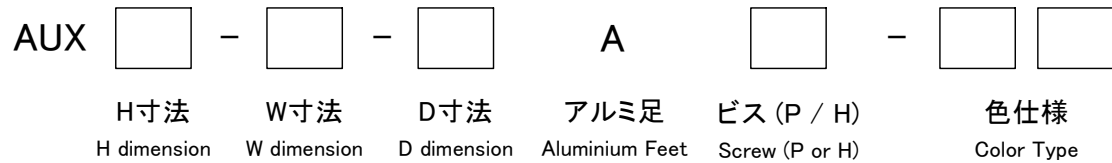

■テクニカルデータ / Technical Data■

締付トルク / Recommended torque : 0.3N・m ~ 0.6N・m

型番 / Product Number

台形ビス仕様 / Original trapezoid head screw specification

色仕様 / Color Type

記号 / Code	コーナーブロック / Corner block	側板 / Frame	カバー / Top cover	下カバー / Bottom cover	アルミ足 / Aluminium feet
S S	シルバー / Silver	シルバー / Silver	シルバー / Silver	シルバー / Silver	シルバー / Silver
S B	ブラック / Black	シルバー / Silver	シルバー / Silver	シルバー / Silver	シルバー / Silver
B X	ブラック / Black	ブラック / Black	シルバー / Silver	シルバー / Silver	シルバー / Silver
B B	ブラック / Black	ブラック / Black	ブラック / Black	ブラック / Black	ブラック / Black

構成内容 / Components

No.	名称 / Part name	数量 / Pcs	材質 / Material	色・表面処理 / Color・Finish
1	コーナーブロック Corner block	4	アルミダイキャスト ADC12 Diecast aluminium ADC12	シルバー, ブラック・塗装 (内部無処理) Silver, Black・Painted (Unfinished inside)
2	側板 Frame	4	アルミ押出材 A6063S-T5 Extruded aluminium A6063S-T5	シルバー, ブラック・アルマイト Silver, Black・Anodized
3	カバー Top cover	1	アルミ板 A1100P Aluminium A1100P	シルバー, ブラック・アルマイト Silver, Black・Anodized
4	下カバー Bottom cover	1	アルミ板 A1100P Aluminium A1100P	シルバー, ブラック・アルマイト Silver, Black・Anodized
5	アルミ足 Aluminium feet	4	アルミ & シリコンゴム Aluminium & Silicone	シルバー, ブラック・アルマイト & ブラック Silver, Black・Anodized & Black
6	取付ビス (皿M3 x 8) Screw (Flat head M3 - 8)	16	鉄 Steel	ニッケルメッキ Nickel plated
7	取付ビス (台形M3 x 5) Screw (Trapezoid head M3 - 5)	12	鉄 Steel	ニッケルメッキ, 三価黒クロメート Nickel plated, Black trivalent chromate
8	取付ビス (バインドM4 x 8) Screw (Bind head M4 - 8)	4	鉄 Steel	三価黒クロメート Black trivalent chromate