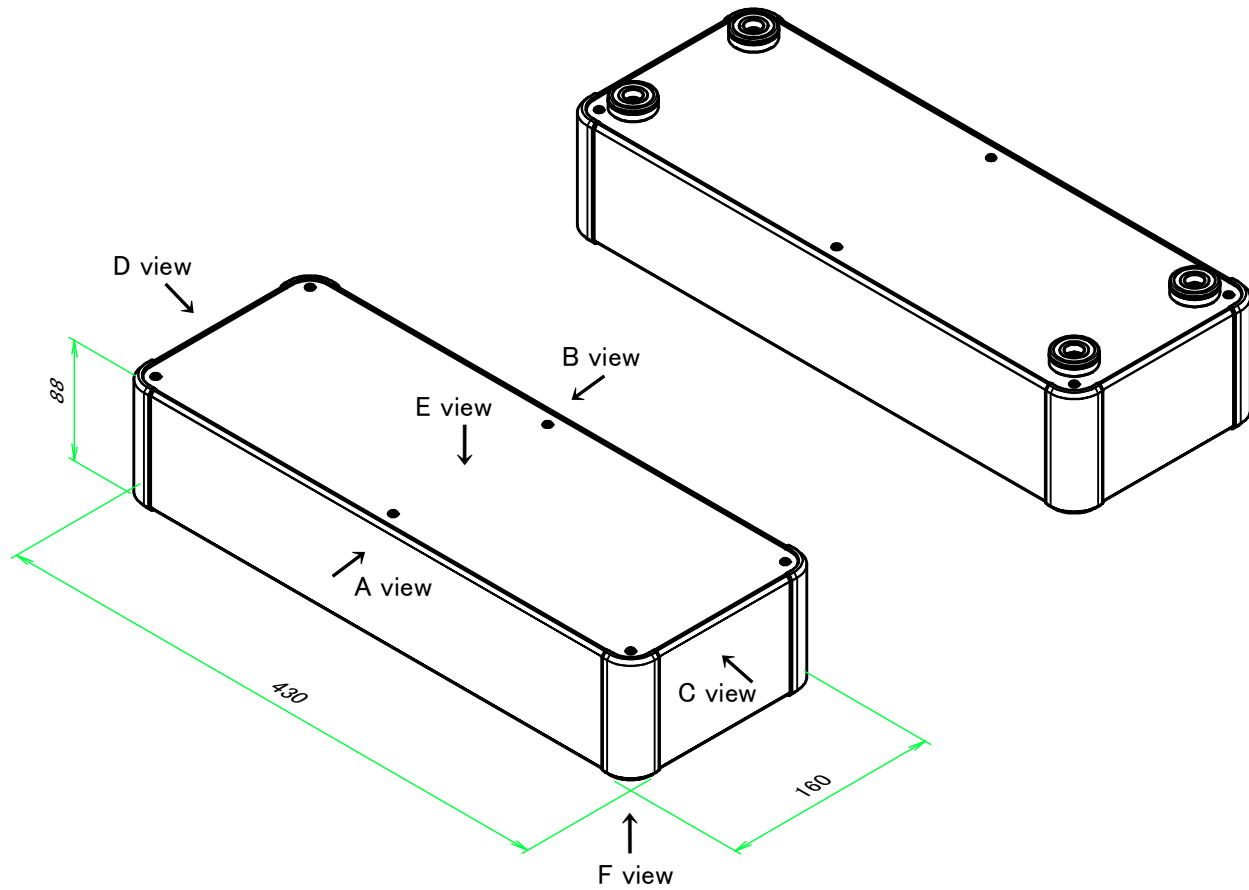

■テクニカルデータ / Technical Data■

締付トルク / Recommended torque : 0.3N・m ~ 0.6N・m

型番 / Product Number

台形ビス仕様 / Original trapezoid head screw specification

色仕様 / Color Type

記号 / Code	コーナーブロック / Corner block	側板 / Frame	カバー / Top cover	下カバー / Bottom cover	アルミ足 / Aluminium feet
S S	シルバー / Silver	シルバー / Silver	シルバー / Silver	シルバー / Silver	シルバー / Silver
S B	ブラック / Black	シルバー / Silver	シルバー / Silver	シルバー / Silver	シルバー / Silver
B X	ブラック / Black	ブラック / Black	シルバー / Silver	シルバー / Silver	シルバー / Silver
B B	ブラック / Black	ブラック / Black	ブラック / Black	ブラック / Black	ブラック / Black

構成内容 / Components

No.	名称 / Part name	数量 / Pcs	材質 / Material	色・表面処理 / Color・Finish
1	コーナーブロック Corner block	4	アルミダイキャスト ADC12 Diecast aluminium ADC12	シルバー, ブラック・塗装 (内部無処理) Silver, Black・Painted (Unfinished inside)
2	側板 Frame	4	アルミ押出材 A6063S-T5 Extruded aluminium A6063S-T5	シルバー, ブラック・アルマイト Silver, Black・Anodized
3	カバー Top cover	1	アルミ板 A1100P Aluminium A1100P	シルバー, ブラック・アルマイト Silver, Black・Anodized
4	下カバー Bottom cover	1	アルミ板 A1100P Aluminium A1100P	シルバー, ブラック・アルマイト Silver, Black・Anodized
5	アルミ足 Aluminium feet	4	アルミ & シリコンゴム Aluminium & Silicone	シルバー, ブラック・アルマイト & ブラック Silver, Black・Anodized & Black
6	取付ビス (皿M3 x 8) Screw (Flat head M3 - 8)	16	鉄 Steel	ニッケルメッキ Nickel plated
7	取付ビス (台形M3 x 5) Screw (Trapezoid head M3 - 5)	12	鉄 Steel	ニッケルメッキ, 三価黒クロメート Nickel plated, Black trivalent chromate
8	取付ビス (バインドM4 x 8) Screw (Bind head M4 - 8)	4	鉄 Steel	三価黒クロメート Black trivalent chromate