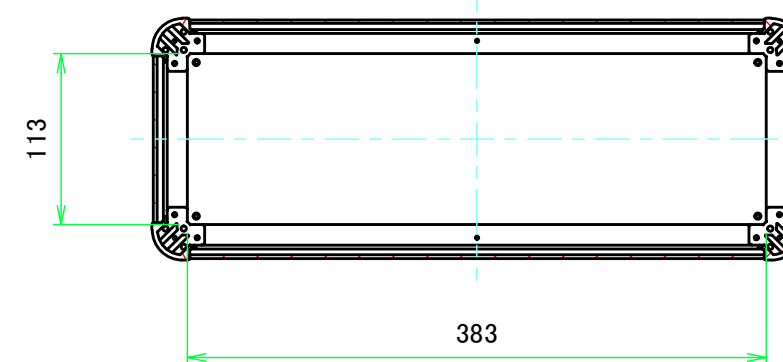

■テクニカルデータ / Technical Data■

締付トルク / Recommended torque : 0.3N・m ~ 0.6N・m

型番 / Product Number

台形ビス仕様 / Original trapezoid head screw specification

色仕様 / Color Type

記号 / Code	コーナーブロック / Corner block	側板 / Frame	カバー / Top cover	下カバー / Bottom cover	アルミ足 / Aluminium feet
S S	シルバー / Silver	シルバー / Silver	シルバー / Silver	シルバー / Silver	シルバー / Silver
S B	ブラック / Black	シルバー / Silver	シルバー / Silver	シルバー / Silver	シルバー / Silver
B X	ブラック / Black	ブラック / Black	シルバー / Silver	シルバー / Silver	シルバー / Silver
B B	ブラック / Black	ブラック / Black	ブラック / Black	ブラック / Black	ブラック / Black

B view

D view

E view

C view

F view

A-A (1:5)

A view

C-C (1:5)